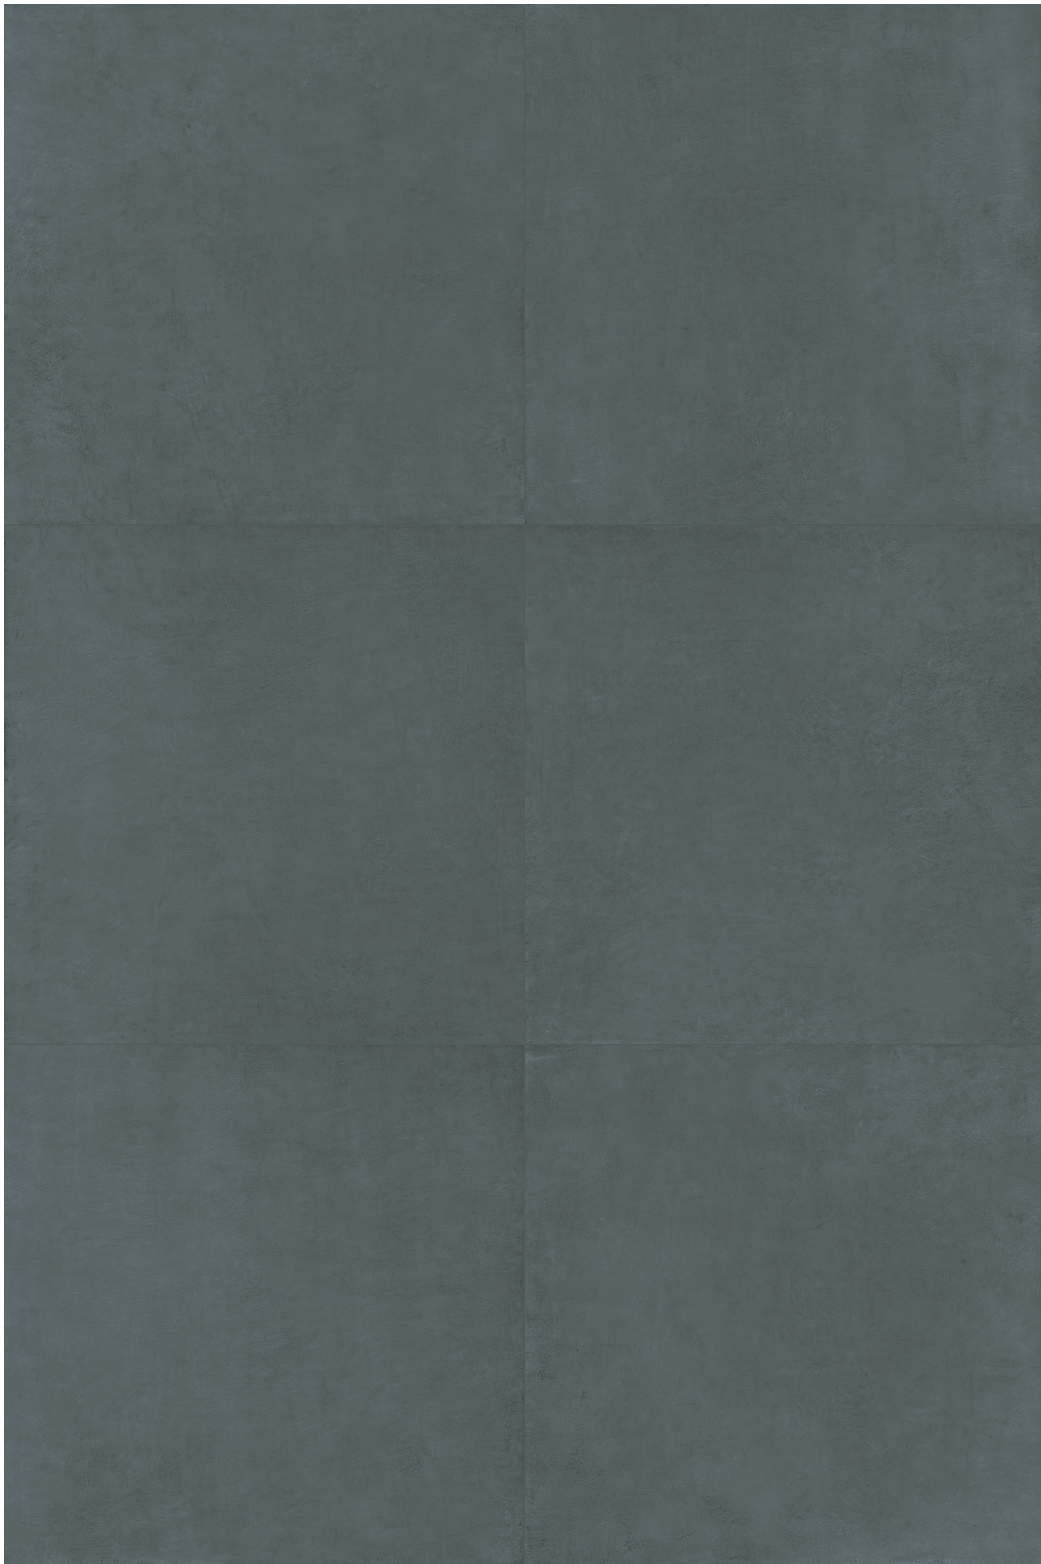

**IGP120580**  
120x120 cm  
48"x48"

**IGP62580**  
120x60 cm  
48"x24"

**IGP66580**  
60x60 cm  
24"x24"

V2

**Surface**  
naturale/matt

**Thickness**  
8 mm

**Balance Steel Blue**

**IGP120574**  
120x120 cm  
48"x48"